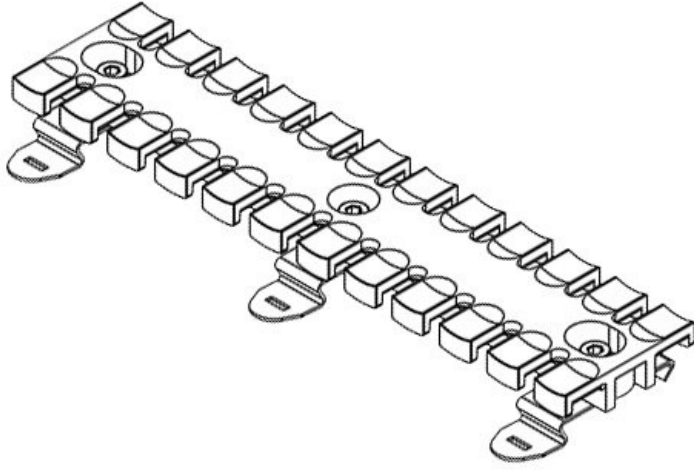

35mm H DIN 35mm H DIN 35mm H DIN 35mm H

EAN	32351	35mm H DIN 35mm H DIN 35mm H DIN 35mm H	11,4 mm
	4251269301	35mm H DIN 35mm H DIN 35mm H DIN 35mm H	3
	247		
	10		
	3		
	38,5 mm		
	51,7 mm		
	16 mm		

EAN 32352 11,4 mm
4251269301 4
254
10
4
59,5 mm
51,7 mm
16 mm

EAN 32353 11,4 mm
4251269301 5
261
10
5
69,1 mm
51,7 mm
16 mm

EAN 32354 11,4 mm
4251269301 6
278
10
6
86,5 mm
51,7 mm
16 mm

EAN 32355 11,4 mm
4251269301 7
285
10
7
102,5 mm
51,7 mm
16 mm

□□□ □

EAN 32356 11,4 mm
4251269301 8
292
10
8
121 mm
51,7 mm
16 mm

□□□ □

EAN 32357 11,4 mm
4251269301 9
308
10
9
139,5 mm
51,7 mm
16 mm

□□□ □

EAN 32358 11,4 mm
4251269301 12
315
10
12
180 mm
51,7 mm
16 mm

icotek[®]
smart cable management