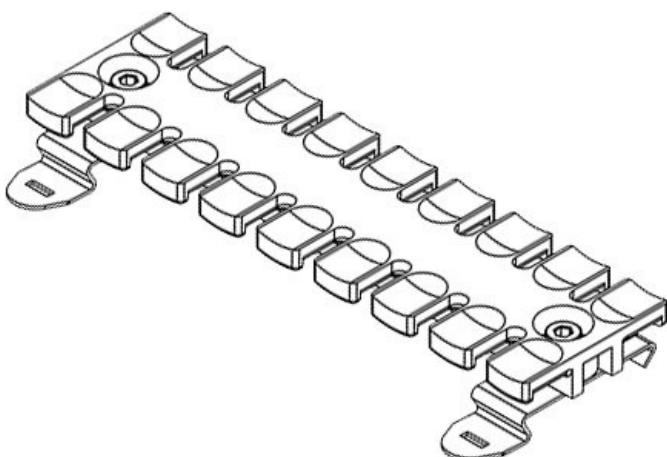

35mm H DIN 35mm H DIN 35mm H DIN 35mm H

EAN	32351	35mm H DIN 35mm H DIN 35mm H DIN 35mm H	11,4 mm
	4251269301	35mm H DIN 35mm H DIN 35mm H DIN 35mm H	3
	247		
	10		
	3		
	38,5 mm		
	51,7 mm		
	16 mm		

EAN 32352 11,4 mm
4251269301 4
254
10
4
59,5 mm
51,7 mm
16 mm

EAN 32353 11,4 mm
4251269301 5
261
10
5
69,1 mm
51,7 mm
16 mm

EAN 32354 11,4 mm
4251269301 6
278
10
6
86,5 mm
51,7 mm
16 mm

EAN 32355 11,4 mm
4251269301 7
285
10
7
102,5 mm
51,7 mm
16 mm

□□□ □

EAN 32356 11,4 mm
4251269301 8
292
10
8
121 mm
51,7 mm
16 mm

□□□ □

EAN 32357 11,4 mm
4251269301 9
308
10
9
139,5 mm
51,7 mm
16 mm

□□□ □

EAN 32358 11,4 mm
4251269301 12
315
10
12
180 mm
51,7 mm
16 mm

icotek[®]
smart cable management